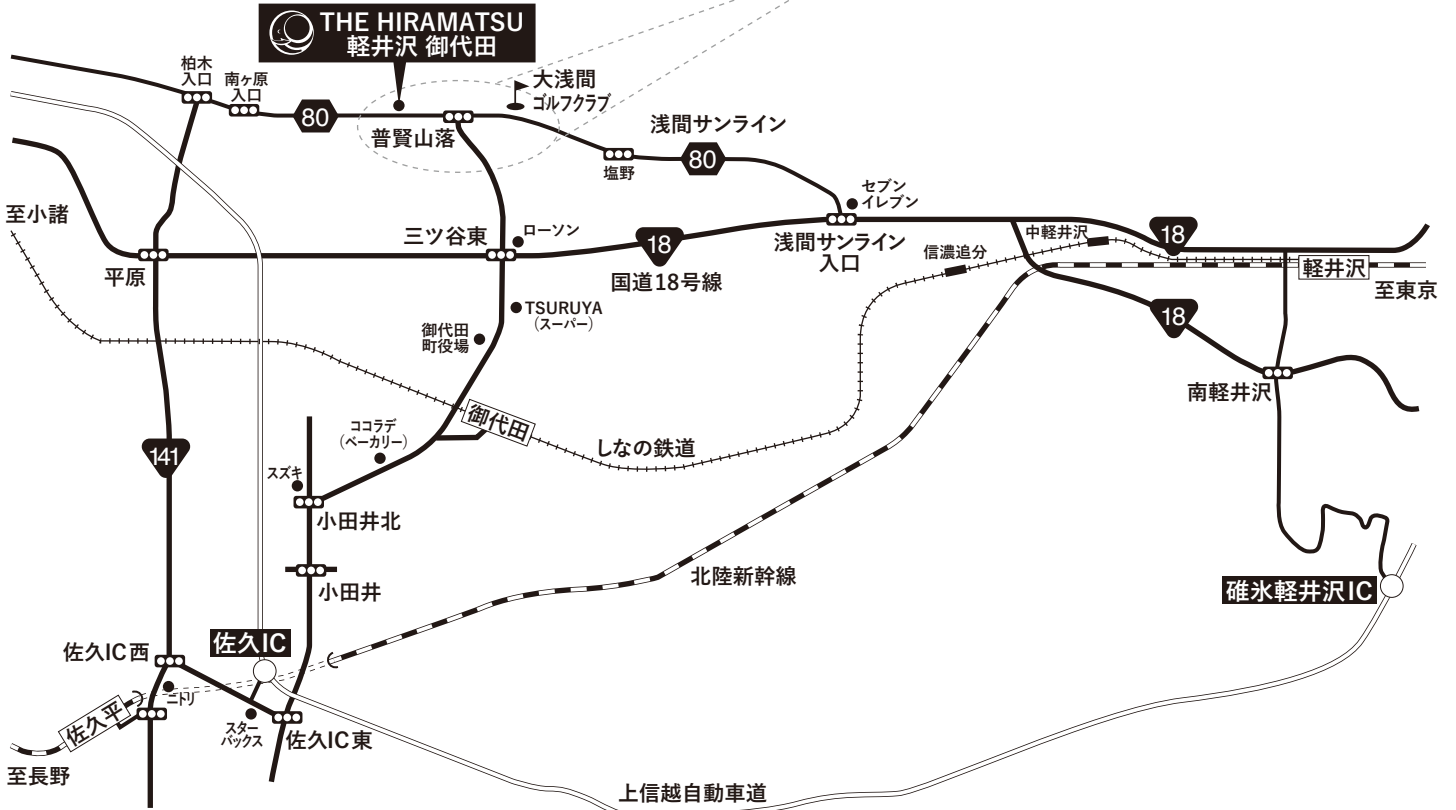

ACCESS MAP

近隣詳細図

お車でお越しの場合

上信越自動車道「佐久 IC」より 20 分
 上信越自動車道「碓氷軽井沢 IC」より 40 分

※GW・夏季等は道路混雑が予想されるため
 「佐久 IC」からのお越しをお勧めいたします。

※11月～3月の間は、周辺道路が凍結することがございますので
 スタッドレスタイヤの装着をお勧めいたします。

※当ホテルは、県道 80 号 (浅間サンライン) 沿いにあります。
 Google Map や一部のカーナビゲーションでは、
 正しい位置にホテルが表示されない場合がございます。
 マップコード：85 629 652*75 をナビにご入力ください。

電車でお越しの場合

しなの鉄道「御代田駅」よりタクシーで 10 分
 JR「佐久平駅」よりタクシーで 20 分
 JR「軽井沢駅」よりタクシーで 30 分

THE HIRAMATSU 軽井沢 御代田

〒389-0201
 長野県北佐久郡御代田町大字塩野 375 番地 723
 Tel. 0267-31-5680 (代表)
<https://www.hiramatsuhotels.com/miyota/>