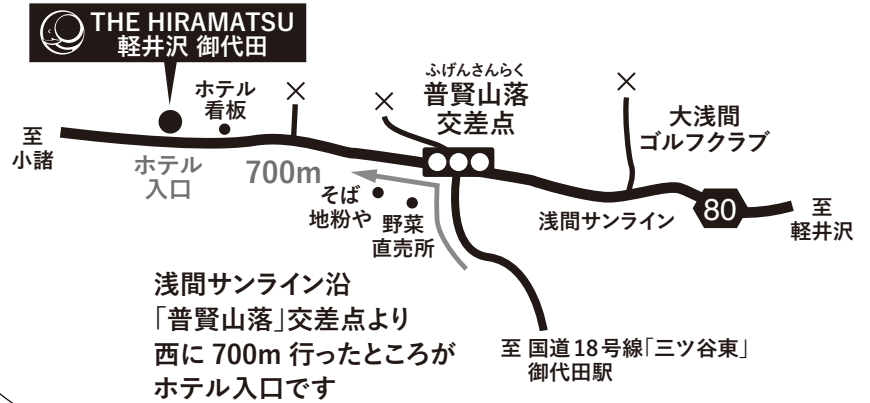

ACCESS MAP

近隣詳細図

お車でお越しの場合

上信越自動車道「佐久 IC」より 20 分
 上信越自動車道「碓氷軽井沢 IC」より 40 分

※GW・夏季等は道路混雑が予想されるため
 「佐久 IC」からのお越しをお勧めいたします。

※11月～3月の間は、周辺道路が凍結することがございますので
 スタッドレスタイヤの装着をお勧めいたします。

※当ホテルは、県道 80 号 (浅間サンライン) 沿いにあります。
 Google Map や一部のカーナビゲーションでは、
 正しい位置にホテルが表示されない場合がございます。
 マップコード：85 629 652*75 をナビにご入力ください。

電車でお越しの場合

しなの鉄道「御代田駅」よりタクシーで 10 分
 JR「佐久平駅」よりタクシーで 20 分
 JR「軽井沢駅」よりタクシーで 30 分

THE HIRAMATSU 軽井沢 御代田

〒389-0201
 長野県北佐久郡御代田町大字塩野 375 番地 723
 Tel. 0267-31-5680 (代表)
<https://www.hiramatsuhotels.com/miyota/>