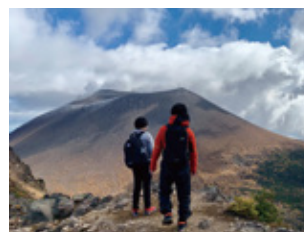

プライベート・トレッキングツアー

絶景はもちろん、高山植物や野鳥、動物たちとの出会いもあるトレッキングは、
登山初心者から上級者の方まで、幅広くおたのしみいただけます。

- 期間 GW明け頃から10月下旬頃
※その年の気候により変わります。
- 開始時間 基本10:00
- コース・料金
高峰山(初級コース / 約2時間) ￥20,000
黒斑山(中級コース / 約4時間) ￥23,000
水ノ塔山(上級コース / 約4時間30分) ￥25,000
※価格には消費税が含まれます。
※1グループ(15名まで)の金額です。
※シェフ特製の軽食BOXを人数分含みます。
- 対象年齢 初級コース 7歳以上 / 中級・上級コース 11歳以上
- ご予約受付 参加予定日の3日前16:00まで
※ご予約の際は、参加日、人数をお知らせください。