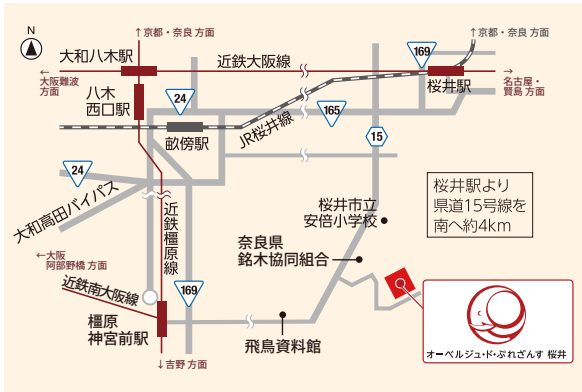

**＜お車をご利用の場合＞**

下記の所要時間は目安です。詳細はご利用になる交通機関にお問い合わせください。

**カーナビをご利用の皆様へ**

当店はオープンして間もないため、カーナビゲーション（カーナビ）にまだ店名が登録されておいません。誠に恐れ入りますが、ご利用の際は、以下の近隣施設を目的地に設定いただけますようお願い申し上げます。

- ◆桜井から明日香方面へお越しのお客様**  
「奈良県銘木協同組合」を目的地にご設定ください。約50m先の当施設看板を左折して、道路を約700m道なりにお上がりください。
- ◆明日香から桜井方面へお越しのお客様**  
「飛鳥資料館」を目的地にご設定ください。約1.2km先の当施設看板を右折して、道路を約700m道なりにお上がりください。

**■大阪方面から** (所要時間目安 約40分)

**■京都方面から**

**■名古屋方面から** (所要時間目安 約2時間20分)

**オーベルジユ・ド・ふれざんす 桜井**

〒633-0044 奈良県桜井市高家2217番

Tel. 0744-49-0880 (代表)  
Fax. 0744-49-0660

定休日: 毎週月曜日及び火曜日